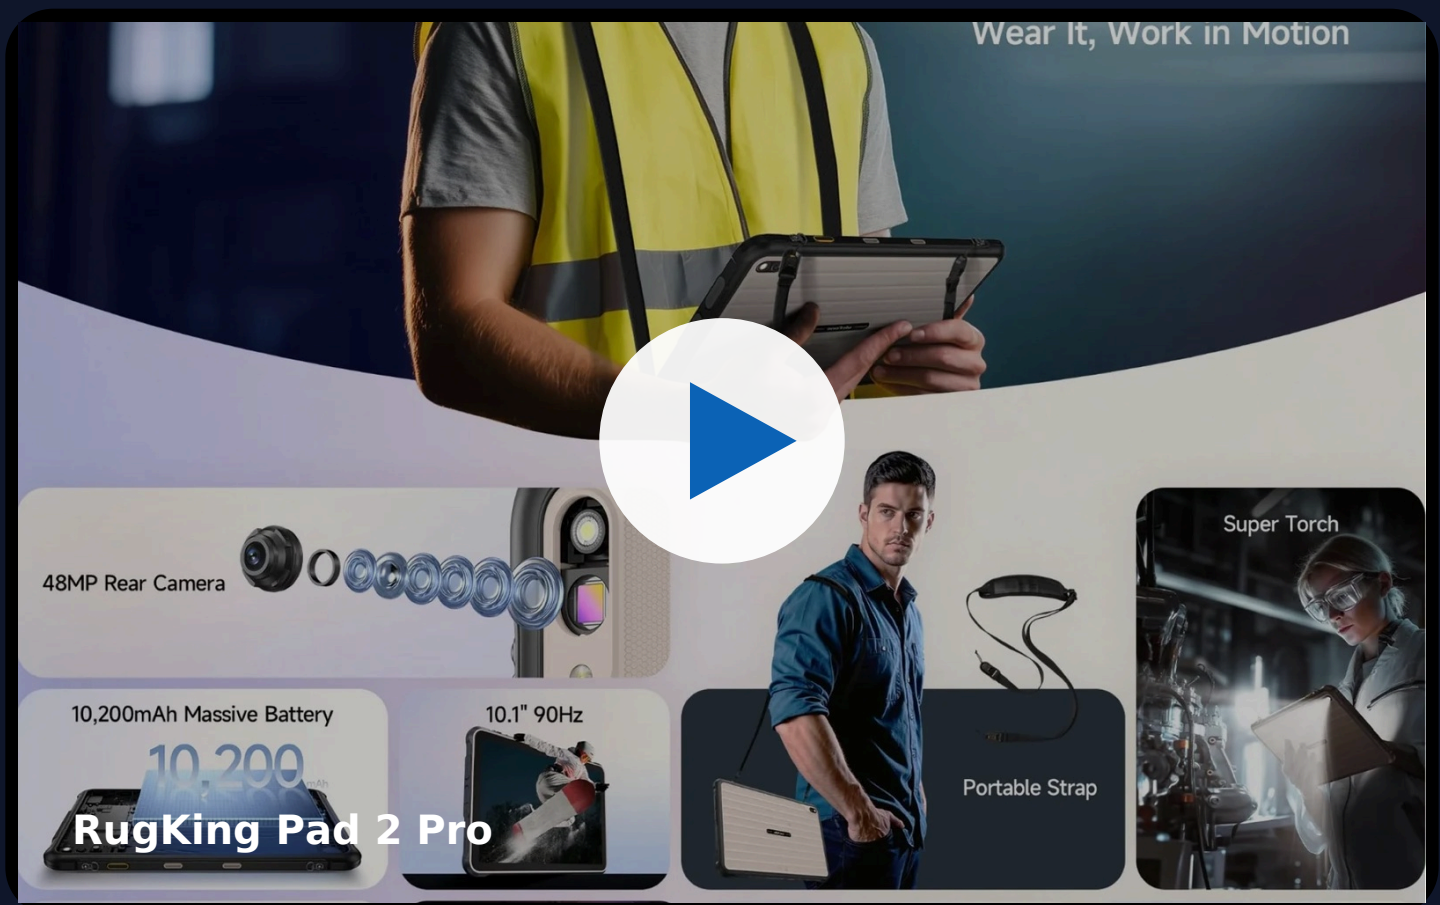

Video Promocional

RugKing Pad 2 Pro

VER VIDEO DEL PRODUCTO