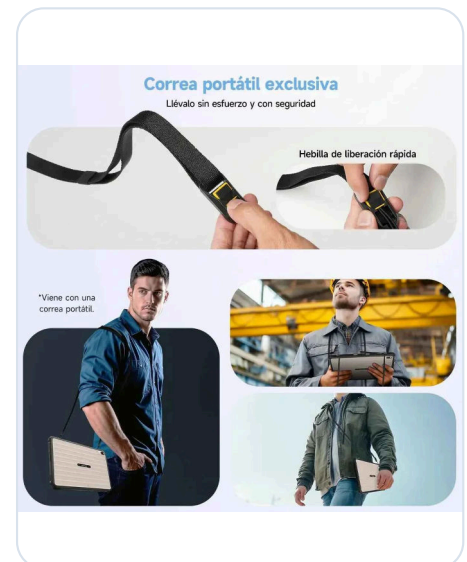

Vistas del producto